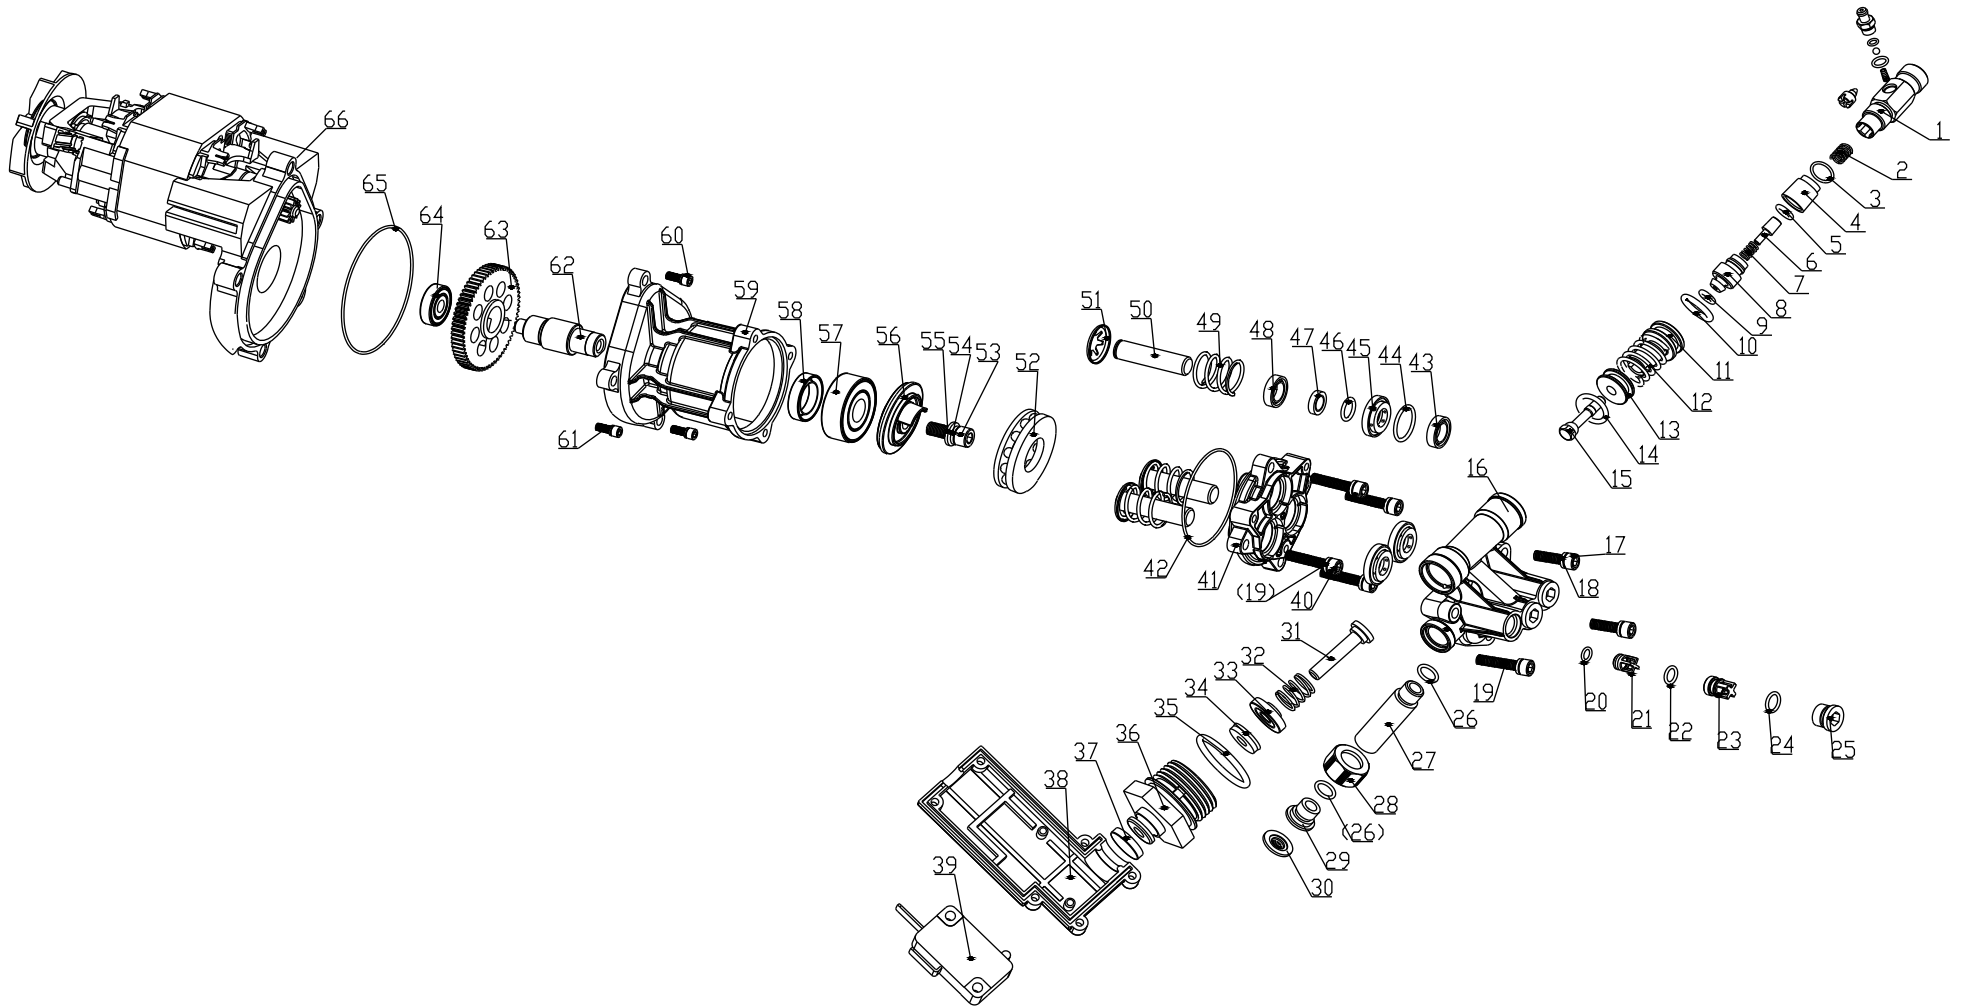

A

B

Ersatzteile / Spare parts

HCE2400

Hochdruckreiniger
 High Pressure Cleaner

5907705901 / 5907705904 / 5807703901
 0218

update:17.08.2018

Skizze	Art.Nr.	Benennung	description
A 1	5907702001	Griff	Long handle
A 3	5907702002	Kabelhalter	Cable hook
A 4	5907702003	Drehschalter Kunststoff	Knob
A 6-11	5907702004	Vorderes Gehäuse	Front Housing
A 12	5907702005	Pistolenhalterung	Gun holder
A 13	5907702006	Schalterbetätigungswelle	Knob axis
A 15	5907702007	Ein- / Ausschalter	Switch
A 23	5907705001	Motoreinheit mit Pumpe	Motor and pump assy
A 28	5907702008	Seitliche Abdeckung rechts	Decoration board for right wheel
A 33	5907702009	Seitliche Abdeckung links	Decoration board for left wheel
A 35	5907702010	Rad	Wheel
A 36	5907702011	Radkappe "BLAU" RAL5010	Wheel cap "BLUE" RAL5010
A 36	5907702028	Radkappe "SCHWARZ" RAL9005	Wheel Cap "Black" RAL9005
A 37	5907702012	Einstellbare Spritzdüse	Spray nozzle
A 38	5907702013	Spritzdüse	Turbo nozzle
A 39	5907702014	Sprühlanze	Lance
A 40	5907702015	Sprühpistole	Gun handle
A 41	5907702704	Seifenbehälter	Soap bottle
A 42	5907702701	Terassenbürste	Patio cleaner
A 43	5907702702	Bürste (fest)	Fix brush
A 44	5907702703	Bürste (rotierend)	Rotary brush
A 47	5907702018	Hochdruckschlauch	High pressure hose
A 49	5907702019	Zubehörhalterung	Accessories holder
A 51	5907702020	Netzkabel 10m "EU-Stecker"	Power cord "EU-Plug"
A 51	5907705004	Netzkabel 10m "CH-Stecker"	Power cord "CH-Plug"
A 55	5907705003	Schlauchhalter	Hose holder
A 57	5901304118	Kondensator	capacitor
B 1	5907702021	Hochdruckschlauchanschluss	water outlet connector assy.
Zub.	5907702705	90° Turbodüse	90° turbo nozzle
Zub.	5907702706	Kärcher Adapter	Kärcher adapter
Zub.	5907702707	Gartenschlauchanschluss	water inlet screw
Zub.	5907702708	Düsenreinigungsnadel	nozzle cleaning
Zub.	5907702709	Rohrreiniger 6m für Hochdruckreiniger	pipeline opener 6m for high pressure washer
Zub.	5907702710	Sterwins Adapter	Sterwins Adapter
	5907705007	tlakový spínač	