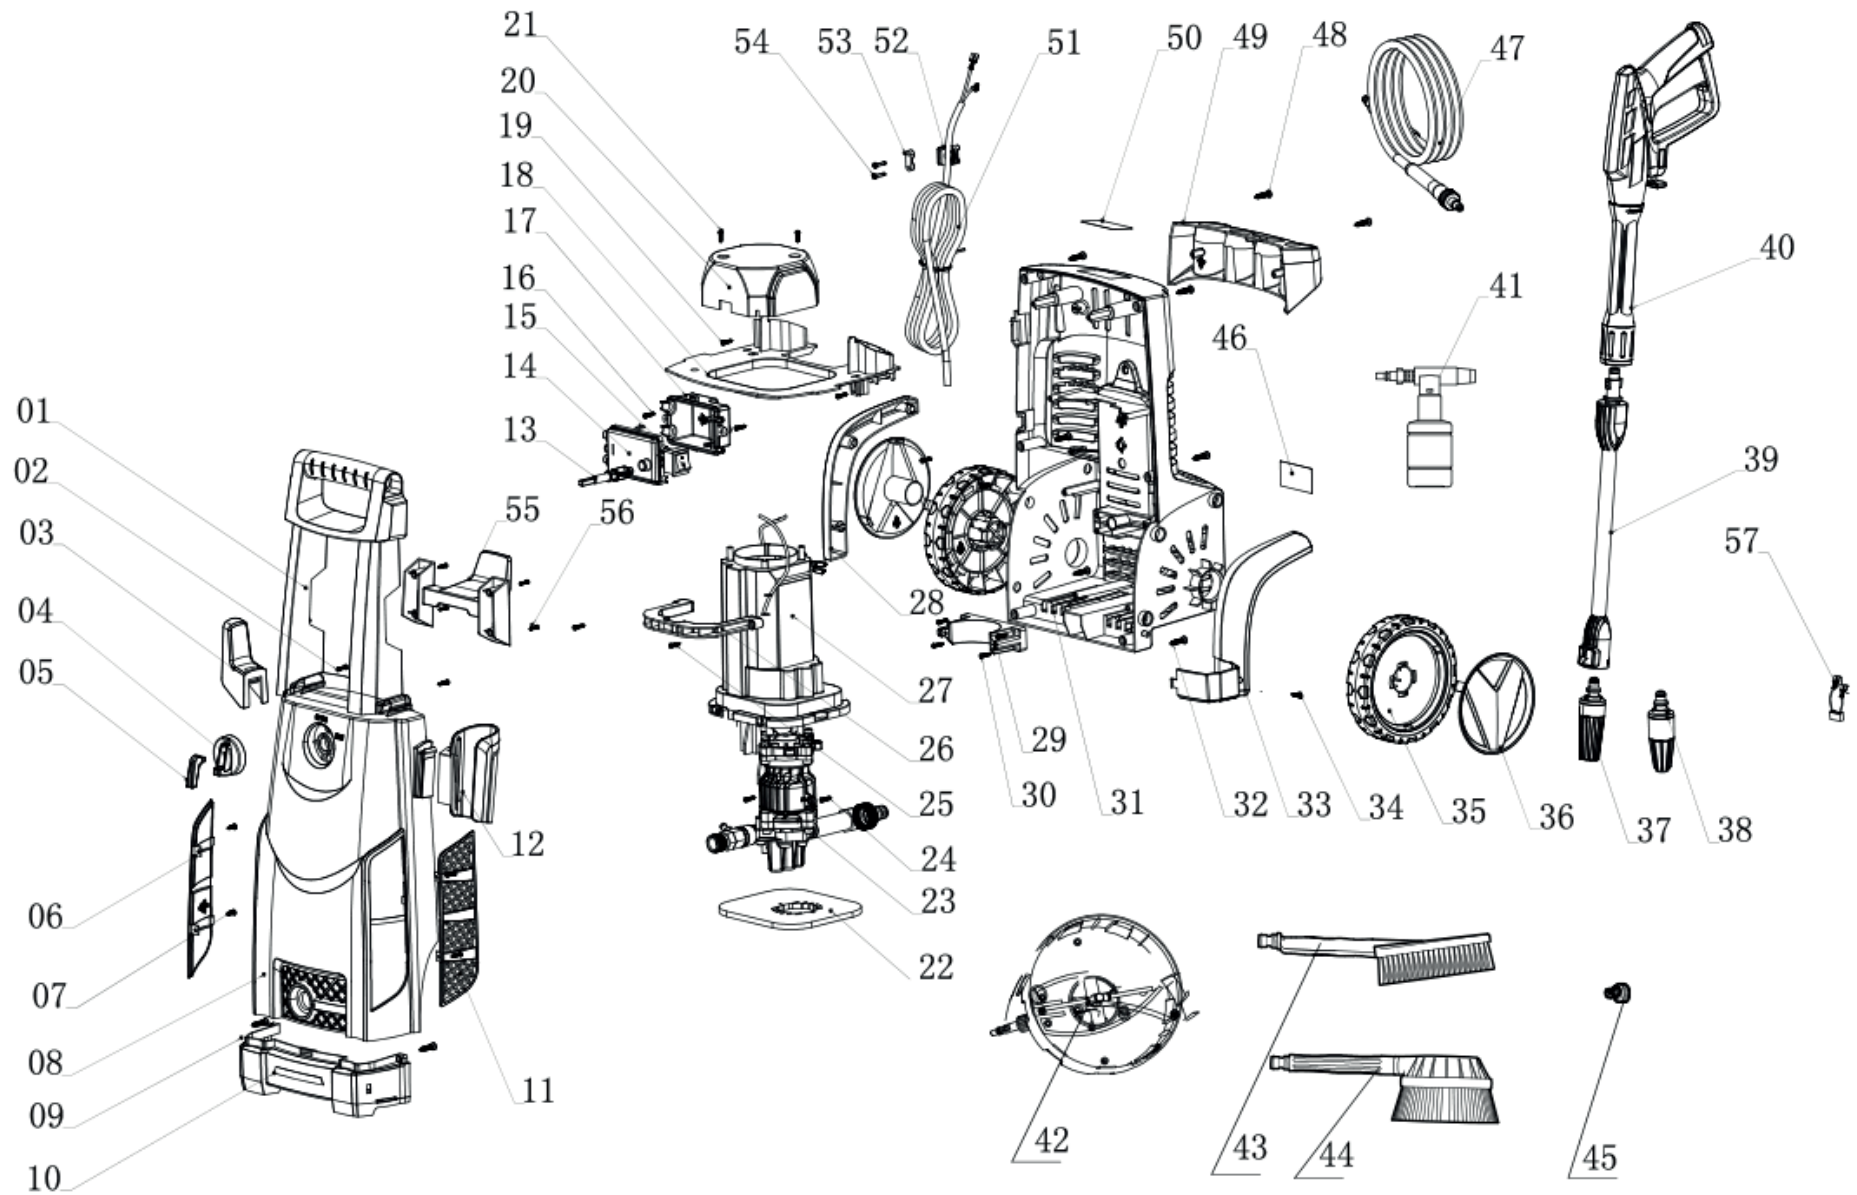

A

B

Ersatzteile / Spare parts

HCE2400

Hochdruckreiniger
 High Pressure Cleaner

5907705901 / 5907705904 / 5807703901
 0218

update:17.08.2018

Skizze	Art.Nr.	Benennung	description
A 1	5907702001	Griff	Long handle
A 3	5907702002	Kabelhalter	Cable hook
A 4	5907702003	Drehschalter Kunststoff	Knob
A 6-11	5907702004	Vorderes Gehäuse	Front Housing
A 12	5907702005	Pistolenhalterung	Gun holder
A 13	5907702006	Schalterbetätigungswelle	Knob axis
A 15	5907702007	Ein- / Ausschalter	Switch
A 23	5907705001	Motoreinheit mit Pumpe	Motor and pump assy
A 28	5907702008	Seitliche Abdeckung rechts	Decoration board for right wheel
A 33	5907702009	Seitliche Abdeckung links	Decoration board for left wheel
A 35	5907702010	Rad	Wheel
A 36	5907702011	Radkappe "BLAU" RAL5010	Wheel cap "BLUE" RAL5010
A 36	5907702028	Radkappe "SCHWARZ" RAL9005	Wheel Cap "Black" RAL9005
A 37	5907702012	Einstellbare Spritzdüse	Spray nozzle
A 38	5907702013	Spritzdüse	Turbo nozzle
A 39	5907702014	Sprühlanze	Lance
A 40	5907702015	Sprühpistole	Gun handle
A 41	5907702704	Seifenbehälter	Soap bottle
A 42	5907702701	Terassenbürste	Patio cleaner
A 43	5907702702	Bürste (fest)	Fix brush
A 44	5907702703	Bürste (rotierend)	Rotary brush
A 47	5907702018	Hochdruckschlauch	High pressure hose
A 49	5907702019	Zubehörhalterung	Accessories holder
A 51	5907702020	Netzkabel 10m "EU-Stecker"	Power cord "EU-Plug"
A 51	5907705004	Netzkabel 10m "CH-Stecker"	Power cord "CH-Plug"
A 55	5907705003	Schlauchhalter	Hose holder
A 57	5901304118	Kondensator	capacitor
B 1	5907702021	Hochdruckschlauchanschluss	water outlet connector assy.
Zub.	5907702705	90° Turbodüse	90° turbo nozzle
Zub.	5907702706	Kärcher Adapter	Kärcher adapter
Zub.	5907702707	Gartenschlauchanschluss	water inlet screw
Zub.	5907702708	Düsenreinigungsnadel	nozzle cleaning
Zub.	5907702709	Rohrreiniger 6m für Hochdruckreiniger	pipeline opener 6m for high pressure washer
Zub.	5907702710	Sterwins Adapter	Sterwins Adapter
	5907705007	tlakový spínač	